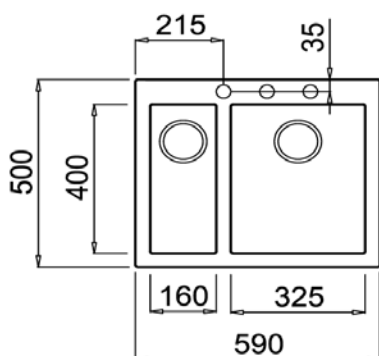

OPIS PRODUKTU

- Materiał: **TEGRANIT PLUS**
- Kolor: **beżowy avena**
- Rodzaj montażu: **wpuszczany**
- Do szafek od (cm): **60**
- Układ zlewozmywaka (B: komora; D: ociekacz): **2B**
- Położenie ociekacza: **-**
- Otwory: **zlewozmywak dostarczany bez otworów; otwory należy wykonać we własnym zakresie; możliwość wybicia do 3 otworów**
- Średnica odpływu: **3½"**
- Przelew: **tak, okrągły**
- Grubość komory / rantu, mm: **8**
- Wymiary zewn. - Długość, mm: **590**
- Szerokość, mm: **500**
- Komora duża - Długość, mm: **325**
- Szerokość, mm: **400**
- Głębokość, mm: **200**
- Komora mała - Długość, mm: **160**
- Szerokość, mm: **400**
- Głębokość, mm: **155**